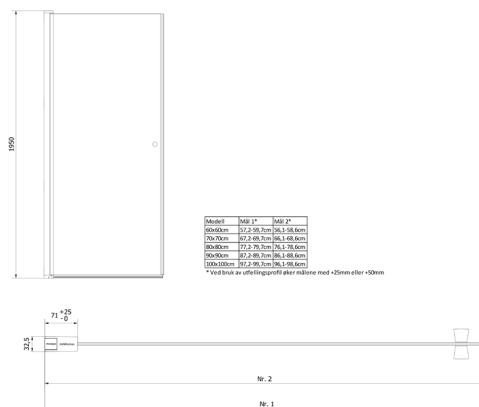

FDV- DOKUMENTASJON

NRF
6316588

Varenummer
VB-001374-03

Navn
VikingBad dusjdør rett Liam 90cm Sølv

Produktbilde:

Strektegning:

KOMPONENTER & TILKOBLING

VikingBad dusjdører er beregnet for innendørs bruk.
Dusjdør med aluminiums profiler og herdet glass.

MONTERING

Monteres i samsvar med medfølgende manual.
Installasjonen utføres med hjelp av fagmann.

TEKNISK DATA

Størrelse cm	90x195
Glasstykkelse mm	6
Overflatebehandling glass	Ja
Laminert sikkerhetsglass	Nei
Type overflate beslag	Aluminium
Farge overflate profil	Sølv
Min. takhøyde montering cm	200
Nettovekt kg	28